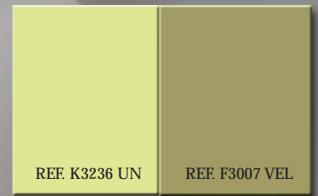

C
A
A
B
I
N
A
S

Modelo **AROSA**

Modelo AROSA

Azul

Gris

Ocre

Verde

Vino

Visón

Paneles

Colores planos en estratificado laminar.

Fondo

Luna-espejo reforzado, de suelo a techo.

Iluminación

Tres lámparas halógenas sobre bandeja abatible negra.

Suelo

Sintético, negro con relieves en círculos.

El presente documento no es contractual y puede ser modificado.
El tono real de los colores puede variar respecto a este catálogo.